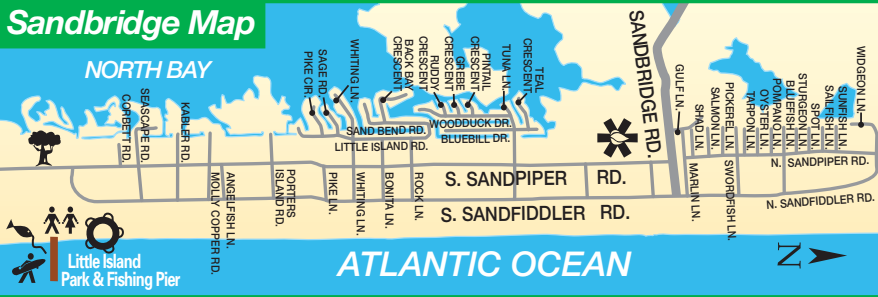

Sandbridge Map

NORTH BAY

CORBETT RD.
SEASCAPE RD.
KABLER RD.

PIKE CIR.
SAGE RD.
WHITING LN.

BACK BAY CRESCENT
RUDDY CRESCENT
GREBE CRESCENT
PINTAIL CRESCENT

TUNA LN.
TEAL CRESCENT

SAND BEND RD.
WOODDUCK DR.
BLUEBILL DR.
LITTLE ISLAND RD.

SANDBRIDGE RD.

GULF LN.
SHAD LN.
SALMON LN.
PICKEREL LN.
TARPON LN.
OYSTER LN.
POMPANO LN.
BLUESHINNED LN.
STURGEON LN.
SPOT LN.

SUNFISH LN.
SALFISH LN.
N. SANDPIPER RD.

WIDGEON LN.

ANGELFISH LN.
MOLLY COPPER RD.

PORTERS ISLAND RD.

PIKE LN.

WHITING LN.

BONITA LN.

ROCK LN.

S. SANDPIPER RD.

S. SANDFIDDLER RD.

MARLIN LN.

SWORDFISH LN.

N. SANDFIDDLER RD.

Little Island
Park & Fishing Pier

ATLANTIC OCEAN